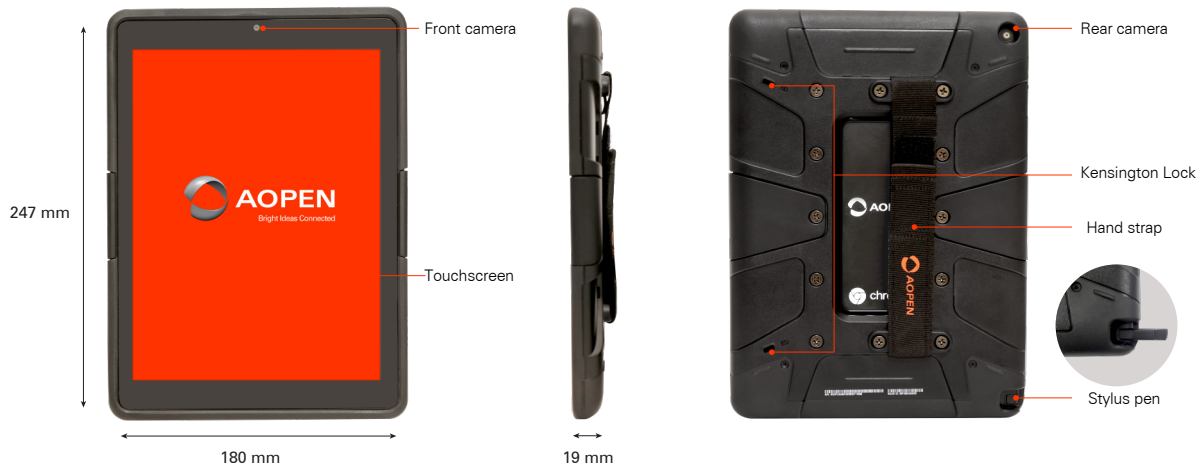

## 商業等級的 Chrome 平板電腦

Chromebook Commercial Tab 為 AOPEN 最新推出的第一台手持式平板電腦，搭載 Rockchip RK3399 處理器及 QXGA 解析度螢幕，且前後鏡頭具有高達 10 小時的電池續航力，由於其背面採 VESA 壁掛設計，因此適用於各商業環境的應用，如數位看板、kiosk。AOPEN Chromebook Commercial Tab 是專為物流、醫療、餐旅等場域所設計，優於其他平板更為堅固耐用。

### 產品特色

- + QXGA IPS 高畫質播放能力
- + 六核心高效能處理器
- + 堅固耐用設計
- + 使用者方便操作設計
- + 安全防護設計
- + 支援多種商用配件
- + 全天候運行
- + 附帶手寫筆

# Chrome

機種名稱	Chromebook Commercial Tab
系統規格	OS : Chrome
	9.7" IPS
	Display Orientation : Landscape/ Portrait
	Dimension (set) : 247 (L) x 180 (W) x 19 (H)mm (w/o hand strape)
	Weight (Net) : 685g
	Housing : Plastic/ TPU , Black
	Camera: Front 5M pixel, rear 2M pixel
	1W Speaker x 2
	Single I2S Digital MIC x 1
	Gyro-Sensor
保護裝置	TPM: Google-Heaven-H1
	Drop tested : MIL-STD-810G (122cm/ 48")
	Mounting : VESA 100 x 100mm
液晶顯示器	Material : Plastic/ TPE
	Resolution: 2048 x 1536
	Brightness : 300nits
觸控面板	Aspect Ratio : 4:3
	Surface Hardness : 9H
處理運算	Project Capacitive Touch 10 points
	CPU : RK3399 (ARM based 2.0GHz)
	Graphic: Mali-T864
	Memory : LPDDR3 4GB
	Storage : EMMC 5.1 32GB
輸入/出	LAN : 802.11 b/ g/ n/ ac + BT4.2 x 1
	Combo headphone/Speaker jack (Hidden)
	USB3.0 x 1 Type C
	MicroSD Reader x 1 (Hidden)
	Power Button x 1
觸控筆類型	Volume Button x 1
	Wacom EMR-W9013
電源供應	With Pen Detect Switch
電源容量	DC Adapter Type C 45W
保固期	8860 mAh (Battery life: around 10 hours)
運行溫度	1 year
相對溼度	Operating : 0 to 35 °C
	90% RH max